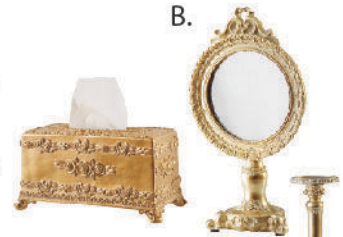

SAINT-MICHEL Collection
Save up to 30%

B. SAINT-MICHEL Cosmetic Mirror
Code RMF 180 Price 990.-

C. SAINT-MICHEL Round Tray
Code RTY 050 Price 1,490.-