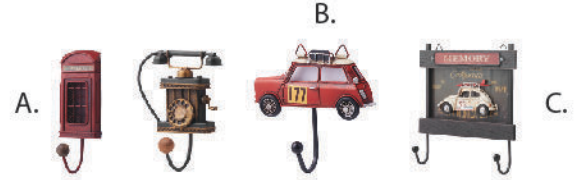

QUARRY/4  
Pendant Lamp  
Code RLP 253  
Price 4,990.-  
**Special Discount 20%**

1.

2.

- 1. FLEE Decorative  
Code RDE 271  
Price 2,400.-  
Special Price 1,680.-
- 2. PURSUIT Decorative  
Code RDE 268 Price 990.-  
Special Price 790.-

WALL HANGER  
Save up to 40%

- A. CECE 1 Hook Hanger  
Code RHK013 Price 890.-  
Special Price 790.-

- B. FLETA Hook Hanger  
Code RHK 015  
Price 890.- Special Price 690.-

- C. LAMBERT 2 Hook Hanger  
Code RHK016 Price 1,290.-  
Special Price 990.-