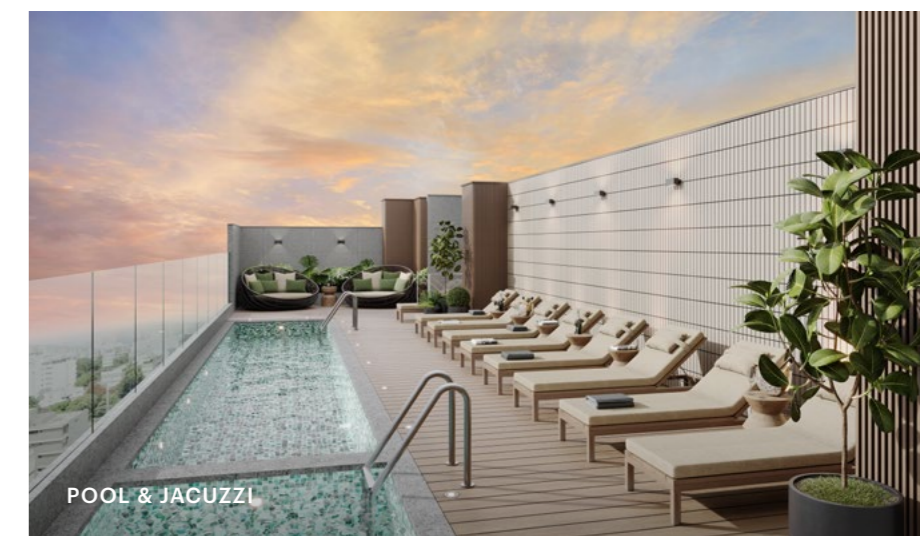

FITNESS CENTER

LOUNGE BAR

ELEMENT

VIVE EL INICIO DE ALGO NUEVO

ÁREAS COMUNES

- Lobby Doble Altura
- Central Garden
- Lounge Bar
- BBQ Lounge Bar
- Coworking + Terraza
- BBQ Zone
- Pool & Jacuzzi
- Fitness Center
- Laundry Room
- Bike Zone

LOBBY DOBLE ALTURA

COWORKING

BBQ ZONE

POOL & JACUZZI

*Imágenes referenciales sujetas a cambios según diseño del proyecto.

*Imágenes referenciales sujetas a cambios según diseño del proyecto.

TIPO 5B

DPTOS. 305 AL 2205