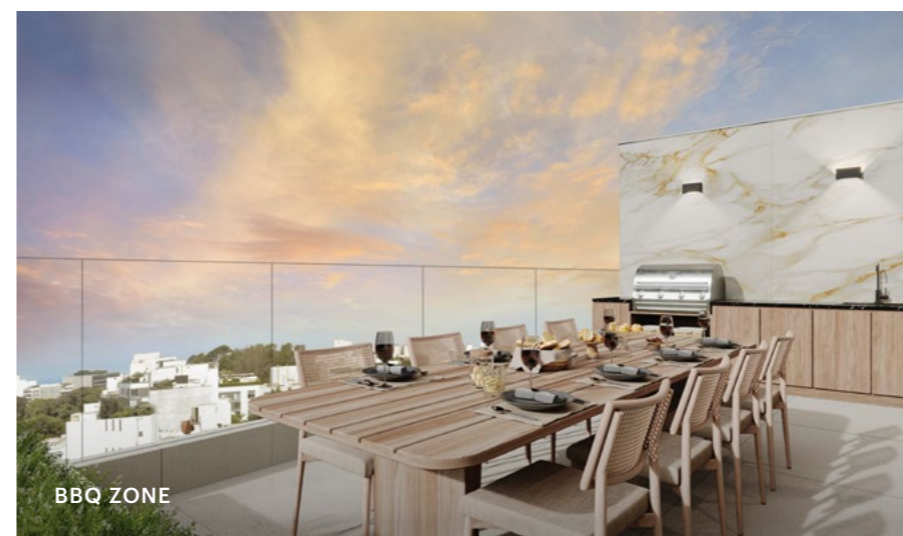

FITNESS CENTER

LOUNGE BAR

ELEMENT

VIVE EL INICIO DE ALGO NUEVO

ÁREAS COMUNES

- Lobby Doble Altura
- Central Garden
- Lounge Bar
- BBQ Lounge Bar
- Coworking + Terraza
- BBQ Zone
- Pool & Jacuzzi
- Fitness Center
- Laundry Room
- Bike Zone

LOBBY DOBLE ALTURA

COWORKING

BBQ ZONE

POOL & JACUZZI

*Imágenes referenciales sujetas a cambios según diseño del proyecto.

*Imágenes referenciales sujetas a cambios según diseño del proyecto.

TIPO 5B

DPTOS. 305 AL 2205